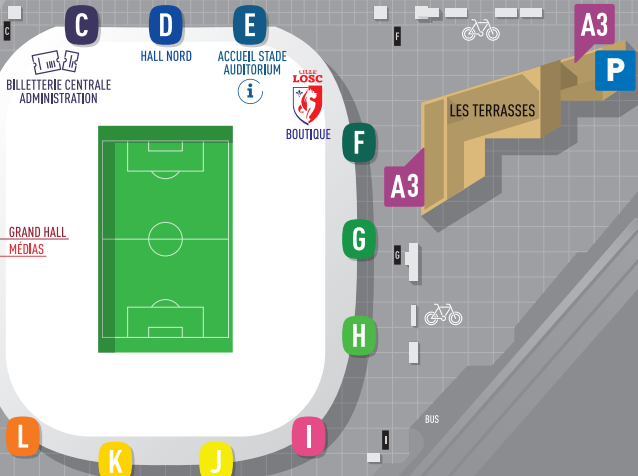

STADE PIERRE MAUROY

MÉTROPOLE EUROPÉENNE LILLE

CENTRE VILLE
VILLENUEVE D'ASCO

BUS

BUS

ARRÊT VERSAILLE

BOULEVARD DE TOURNAI

BOULEVARD DE TOURNAI

CITÉ SCIENTIFIQUE
UNIVERSITÉ

1

CITÉ SCIENTIFIQUE
Pr. GABILLARD

1

2

STATIONS DE MÉTRO LIGNES 1 & 2

ARRÊT VERSAILLE
LIGNE 18 et LIGNE COROLLE

PARKINGS PAYANTS

LES KIOSQUES

BOULEVARD DU PRÉFESSÉ

LES TERRASSES

RESTAURANTS, BARS, HÔTELS,
COMMERCES, SERVICES...

LES KIOSQUES

SANDWICHES,
RESTAURATION RAPIDE

1

CITÉ SCIENTIFIQUE
UNIVERSITÉ

4 CANTONS

TOTEM DIRECTIONNEL. POINT INFO

PLAN
DU PARVIS

60 MÈTRES